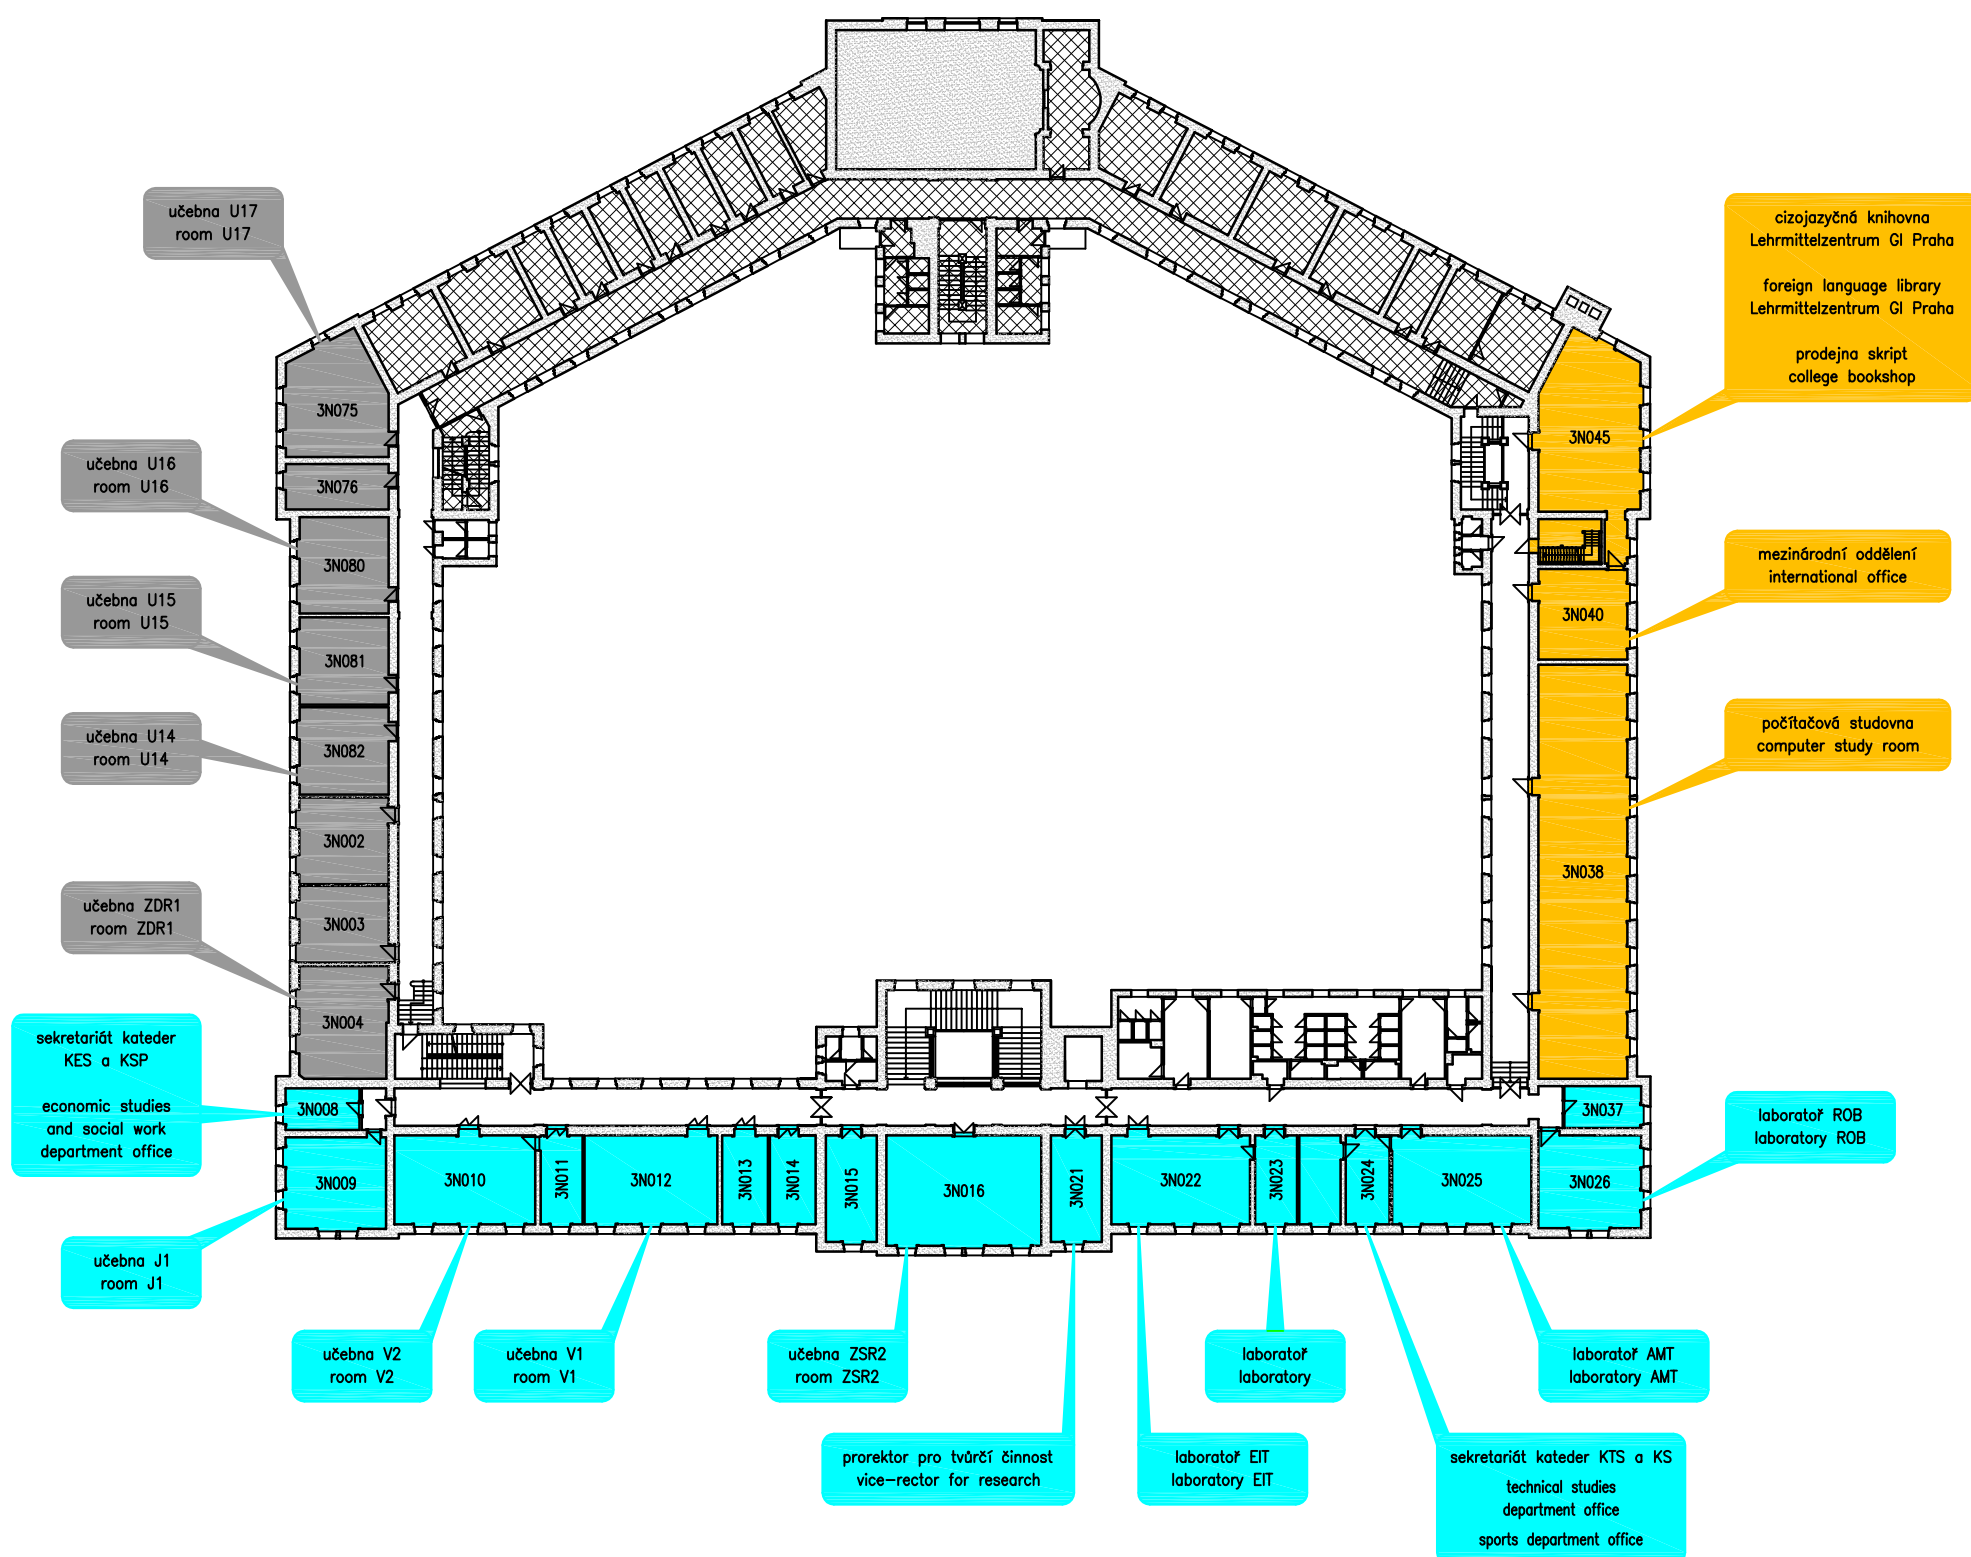

orientační plán budovy

3. nadzemní podlaží

barevná legenda

- modré křídlo
- žluté křídlo
- zelené křídlo
- šedé křídlo
- nepřístupná část